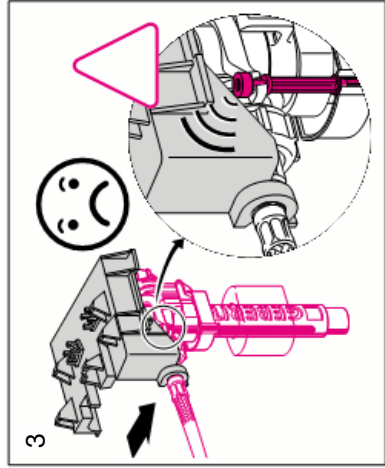

Geberit Montage

int. 8971-04

994.698.00.0 (04)

Geberit Montage

240.711.00.1

Geberit Montage 128.300

Geberit Montage

Set und Zubehör	 240.711.00.1	✓ ^(R)	—	—	—	—	—	—	—	—	—	—	—
	 240.017.00.1	—	✓	—	—	—	—	—	—	—	—	—	✓
	 240.700.00.1	✓	✓	✓	✓	✓	✓	✓	✓	✓	✓	✓	✓
	 240.700.00.1	 ^(R)											
Spülkasten-Modelle	21.000/21.100			121.800			128.0xx			10.000/10.100			
	21.000/21.100		121.800		128.0xx		128.3xx		10.000/10.100		10.200		
													
													