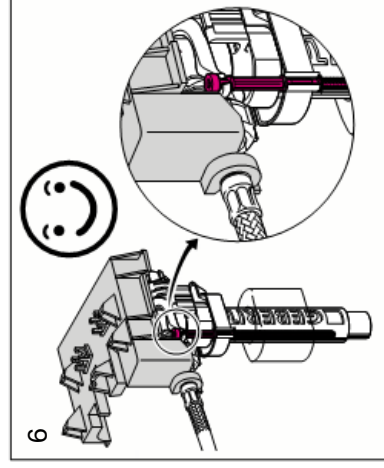

Geberit Montage

int. 8971-04

994.698.00.0 (04)

Geberit Montage

240.711.00.1

Geberit Montage 128.300

Geberit Montage

Set und Zubehör	 240.711.00.1	✓ ^(R)	—	—	—	—	—	—	—	—	—	—	—
	 240.017.00.1	—	✓	—	—	—	—	—	—	—	—	—	✓
	 240.700.00.1	✓	✓	✓	✓	✓	✓	✓	✓	✓	✓	✓	✓
	 240.700.00.1	 ^(R)											
Spülkasten-Modelle	21.000/21.100			121.800			128.0xx			10.000/10.100			
	21.000/21.100		121.800		128.0xx		128.3xx		10.000/10.100		10.200		
													
													