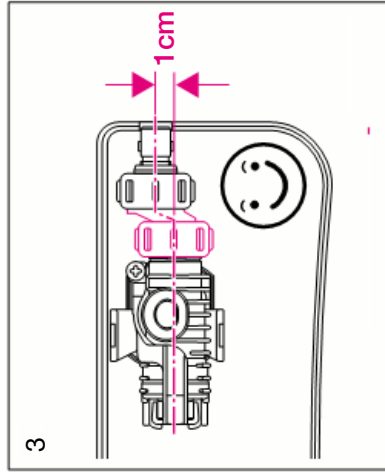

Geberit Montage

int. 8971-04

994.698.00.0 (04)

Geberit Montage

240.711.00.1

Geberit Montage 128.300

Geberit Montage

Set und Zubehör	 240.711.00.1	✓ ^(R)	—	—	—	—	—	—	—	—	—	—	—
	 240.017.00.1	—	✓	—	—	—	—	—	—	—	—	—	✓
	 240.700.00.1	✓	✓	✓	✓	✓	✓	✓	✓	✓	✓	✓	✓
	 240.700.00.1	 ^(R)											
Spülkasten-Modelle	21.000/21.100			121.800			128.0xx			10.000/10.100			
	21.000/21.100		121.800		128.0xx		128.3xx		10.000/10.100		10.200		
													
													