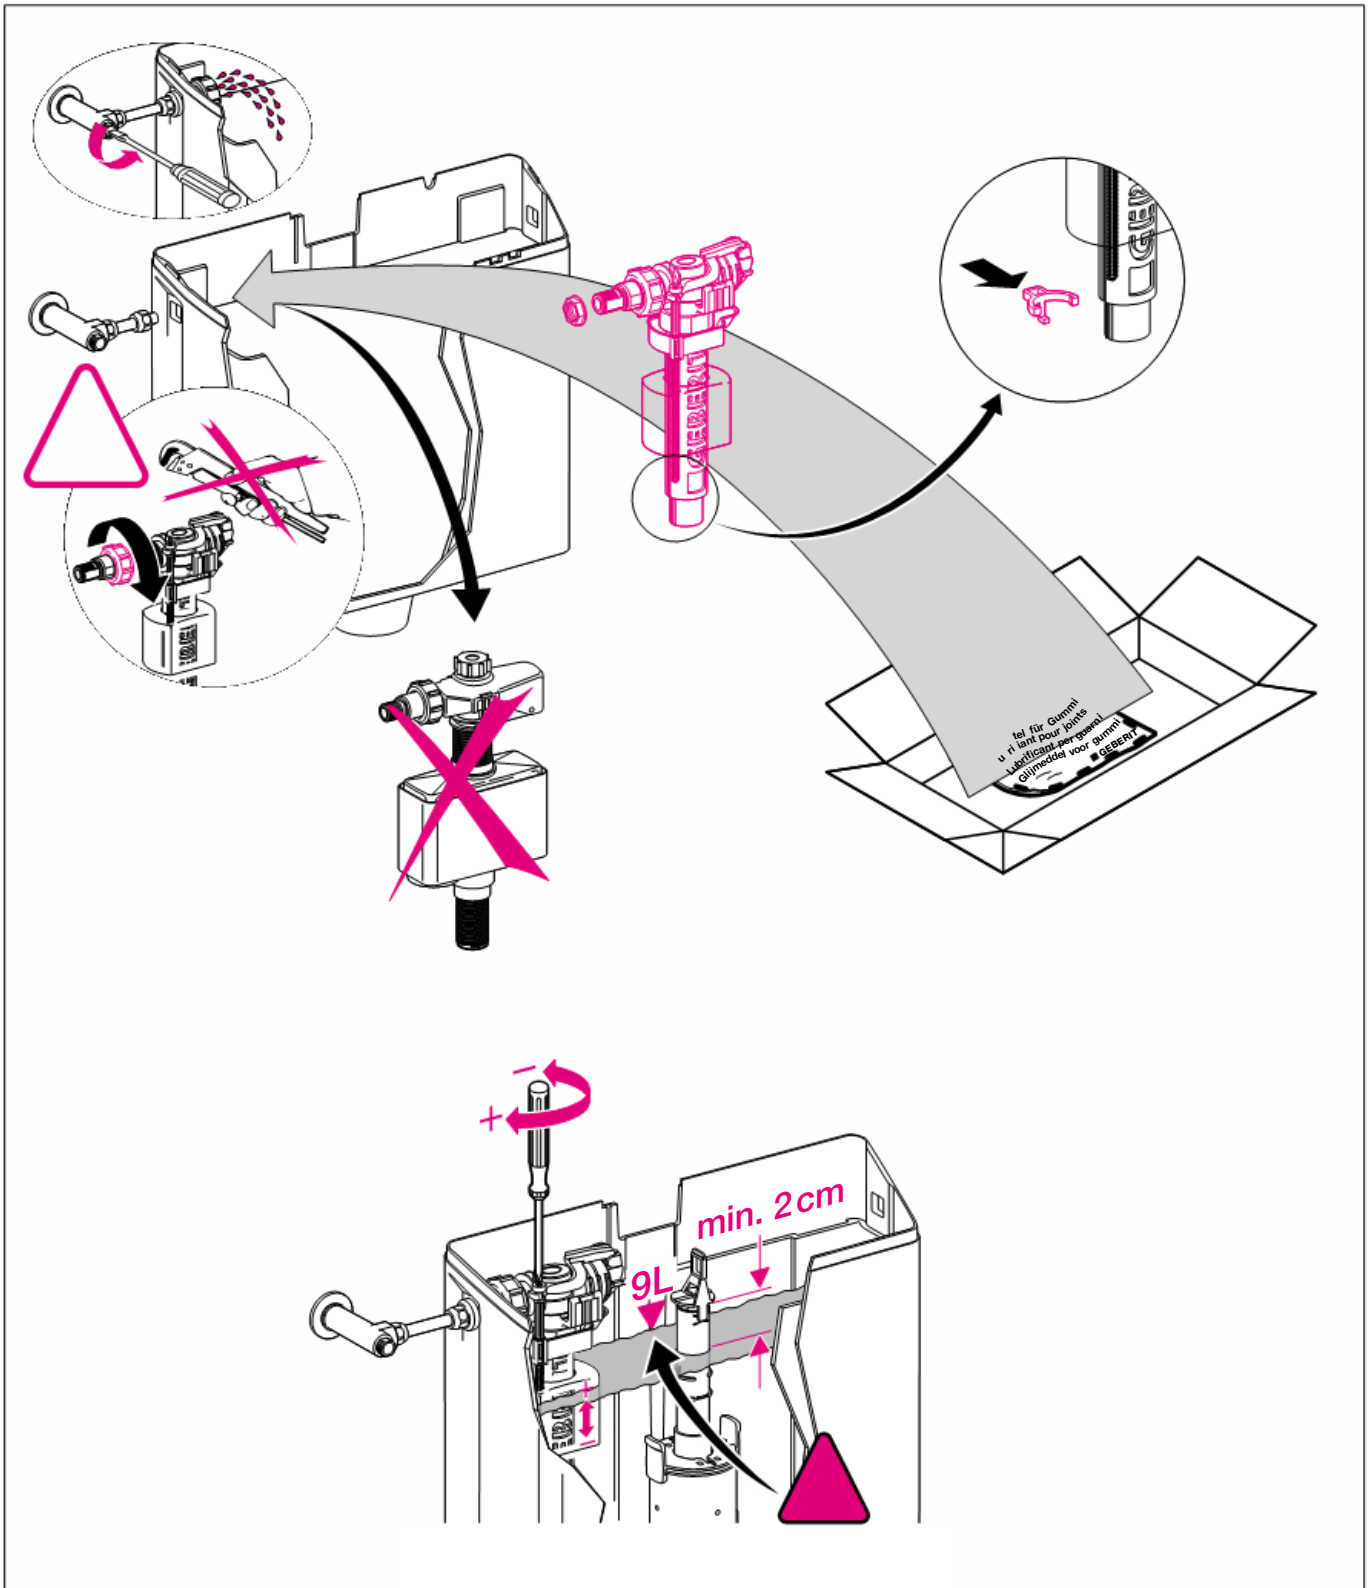

Geberit Montage

int. 8971-04

994.698.00.0 (04)

Geberit Montage

240.711.00.1

Geberit Montage 128.300

Geberit Montage

Set und Zubehör	 240.711.00.1	✓ ^(R)	—	—	—	—	—	—	—	—	—	—	—
	 240.017.00.1	—	✓	—	—	—	—	—	—	—	—	—	✓
	 240.700.00.1	✓	✓	✓	✓	✓	✓	✓	✓	✓	✓	✓	✓
	 240.700.00.1	 ^(R)											
Spülkasten-Modelle	21.000/21.100			121.800			128.0xx			10.000/10.100			
	21.000/21.100		121.800		128.0xx		128.3xx		10.000/10.100		10.200		
													
													