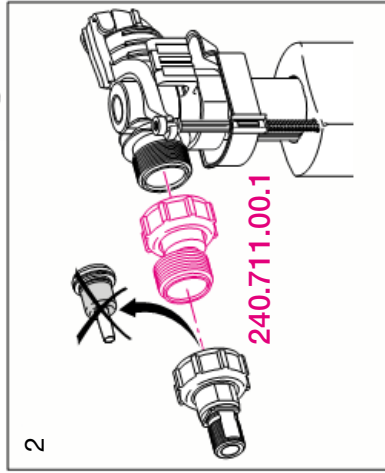

Geberit Montage

int. 8971-04

994.698.00.0 (04)

Geberit Montage

240.711.00.1

Geberit Montage 128.300

Geberit Montage

Set und Zubehör	 240.711.00.1	✓ ^(R)	—	—	—	—	—	—	—	—	—	—	—
	 240.017.00.1	—	✓	—	—	—	—	—	—	—	—	—	✓
	 240.700.00.1	✓	✓	✓	✓	✓	✓	✓	✓	✓	✓	✓	✓
	 240.700.00.1	 ^(R)											
Spülkasten-Modelle	21.000/21.100			121.800			128.0xx			10.000/10.100			
	21.000/21.100		121.800		128.0xx		128.3xx		10.000/10.100		10.200		
													
													

Set und Zubehör	 240.711.00.1	✓	—	—	✓ ^(R)	—	✓ ^(R)	—	—	—	—	—	—	
	 240.017.00.1	—	—	—	—	✓	—	✓	—	—	—	—	—	
	 240.700.00.1	✓	✓	✓	✓	✓	✓	✓	✓	✓	✓	✓	✓	
	 240.700.00.1				 ^(R)		 ^(R)							
Spülkasten-Modelle	20.000/20.300				25.000				25.920				129.xxx	
	20.000/20.300	25.000		25.920		124.xxx		129.xxx						
														
														