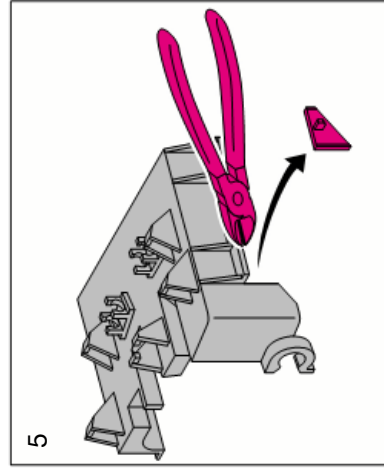

Geberit Montage

int. 8971-04

994.698.00.0 (04)

Geberit Montage

240.711.00.1

Geberit Montage 128.300

Geberit Montage

Set und Zubehör	 240.711.00.1	✓ ^(R)	—	—	—	—	—	—	—	—	—	—	—
	 240.017.00.1	—	✓	—	—	—	—	—	—	—	—	—	✓
	 240.700.00.1	✓	✓	✓	✓	✓	✓	✓	✓	✓	✓	✓	✓
	 240.700.00.1	 ^(R)											
Spülkasten-Modelle	21.000/21.100			121.800			128.0xx			10.000/10.100			
	21.000/21.100		121.800		128.0xx		128.3xx		10.000/10.100		10.200		
													
													