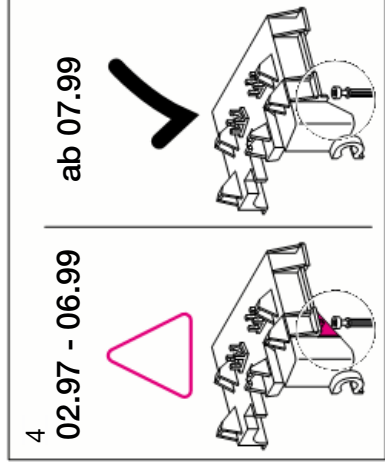

Geberit Montage

int. 8971-04

994.698.00.0 (04)

Geberit Montage

240.711.00.1

Geberit Montage 128.300

Geberit Montage

Set und Zubehör	 240.711.00.1	✓ ^(R)	—	—	—	—	—	—	—	—	—	—	—
	 240.017.00.1	—	✓	—	—	—	—	—	—	—	—	—	✓
	 240.700.00.1	✓	✓	✓	✓	✓	✓	✓	✓	✓	✓	✓	✓
	 240.700.00.1	 ^(R)											
Spülkasten-Modelle	21.000/21.100			121.800			128.0xx			10.000/10.100			
	21.000/21.100		121.800		128.0xx		128.3xx		10.000/10.100		10.200		
													
													

Set und Zubehör	 240.711.00.1	✓	—	—	✓ ^(R)	—	✓ ^(R)	—	—	—	—	—	—	
	 240.017.00.1	—	—	—	—	✓	—	✓	—	—	—	—	—	
	 240.700.00.1	✓	✓	✓	✓	✓	✓	✓	✓	✓	✓	✓	✓	
	 240.700.00.1				 ^(R)		 ^(R)							
Spülkasten-Modelle	20.000/20.300				25.000				25.920				129.xxx	
	20.000/20.300	25.000		25.920		124.xxx		129.xxx						
														
														